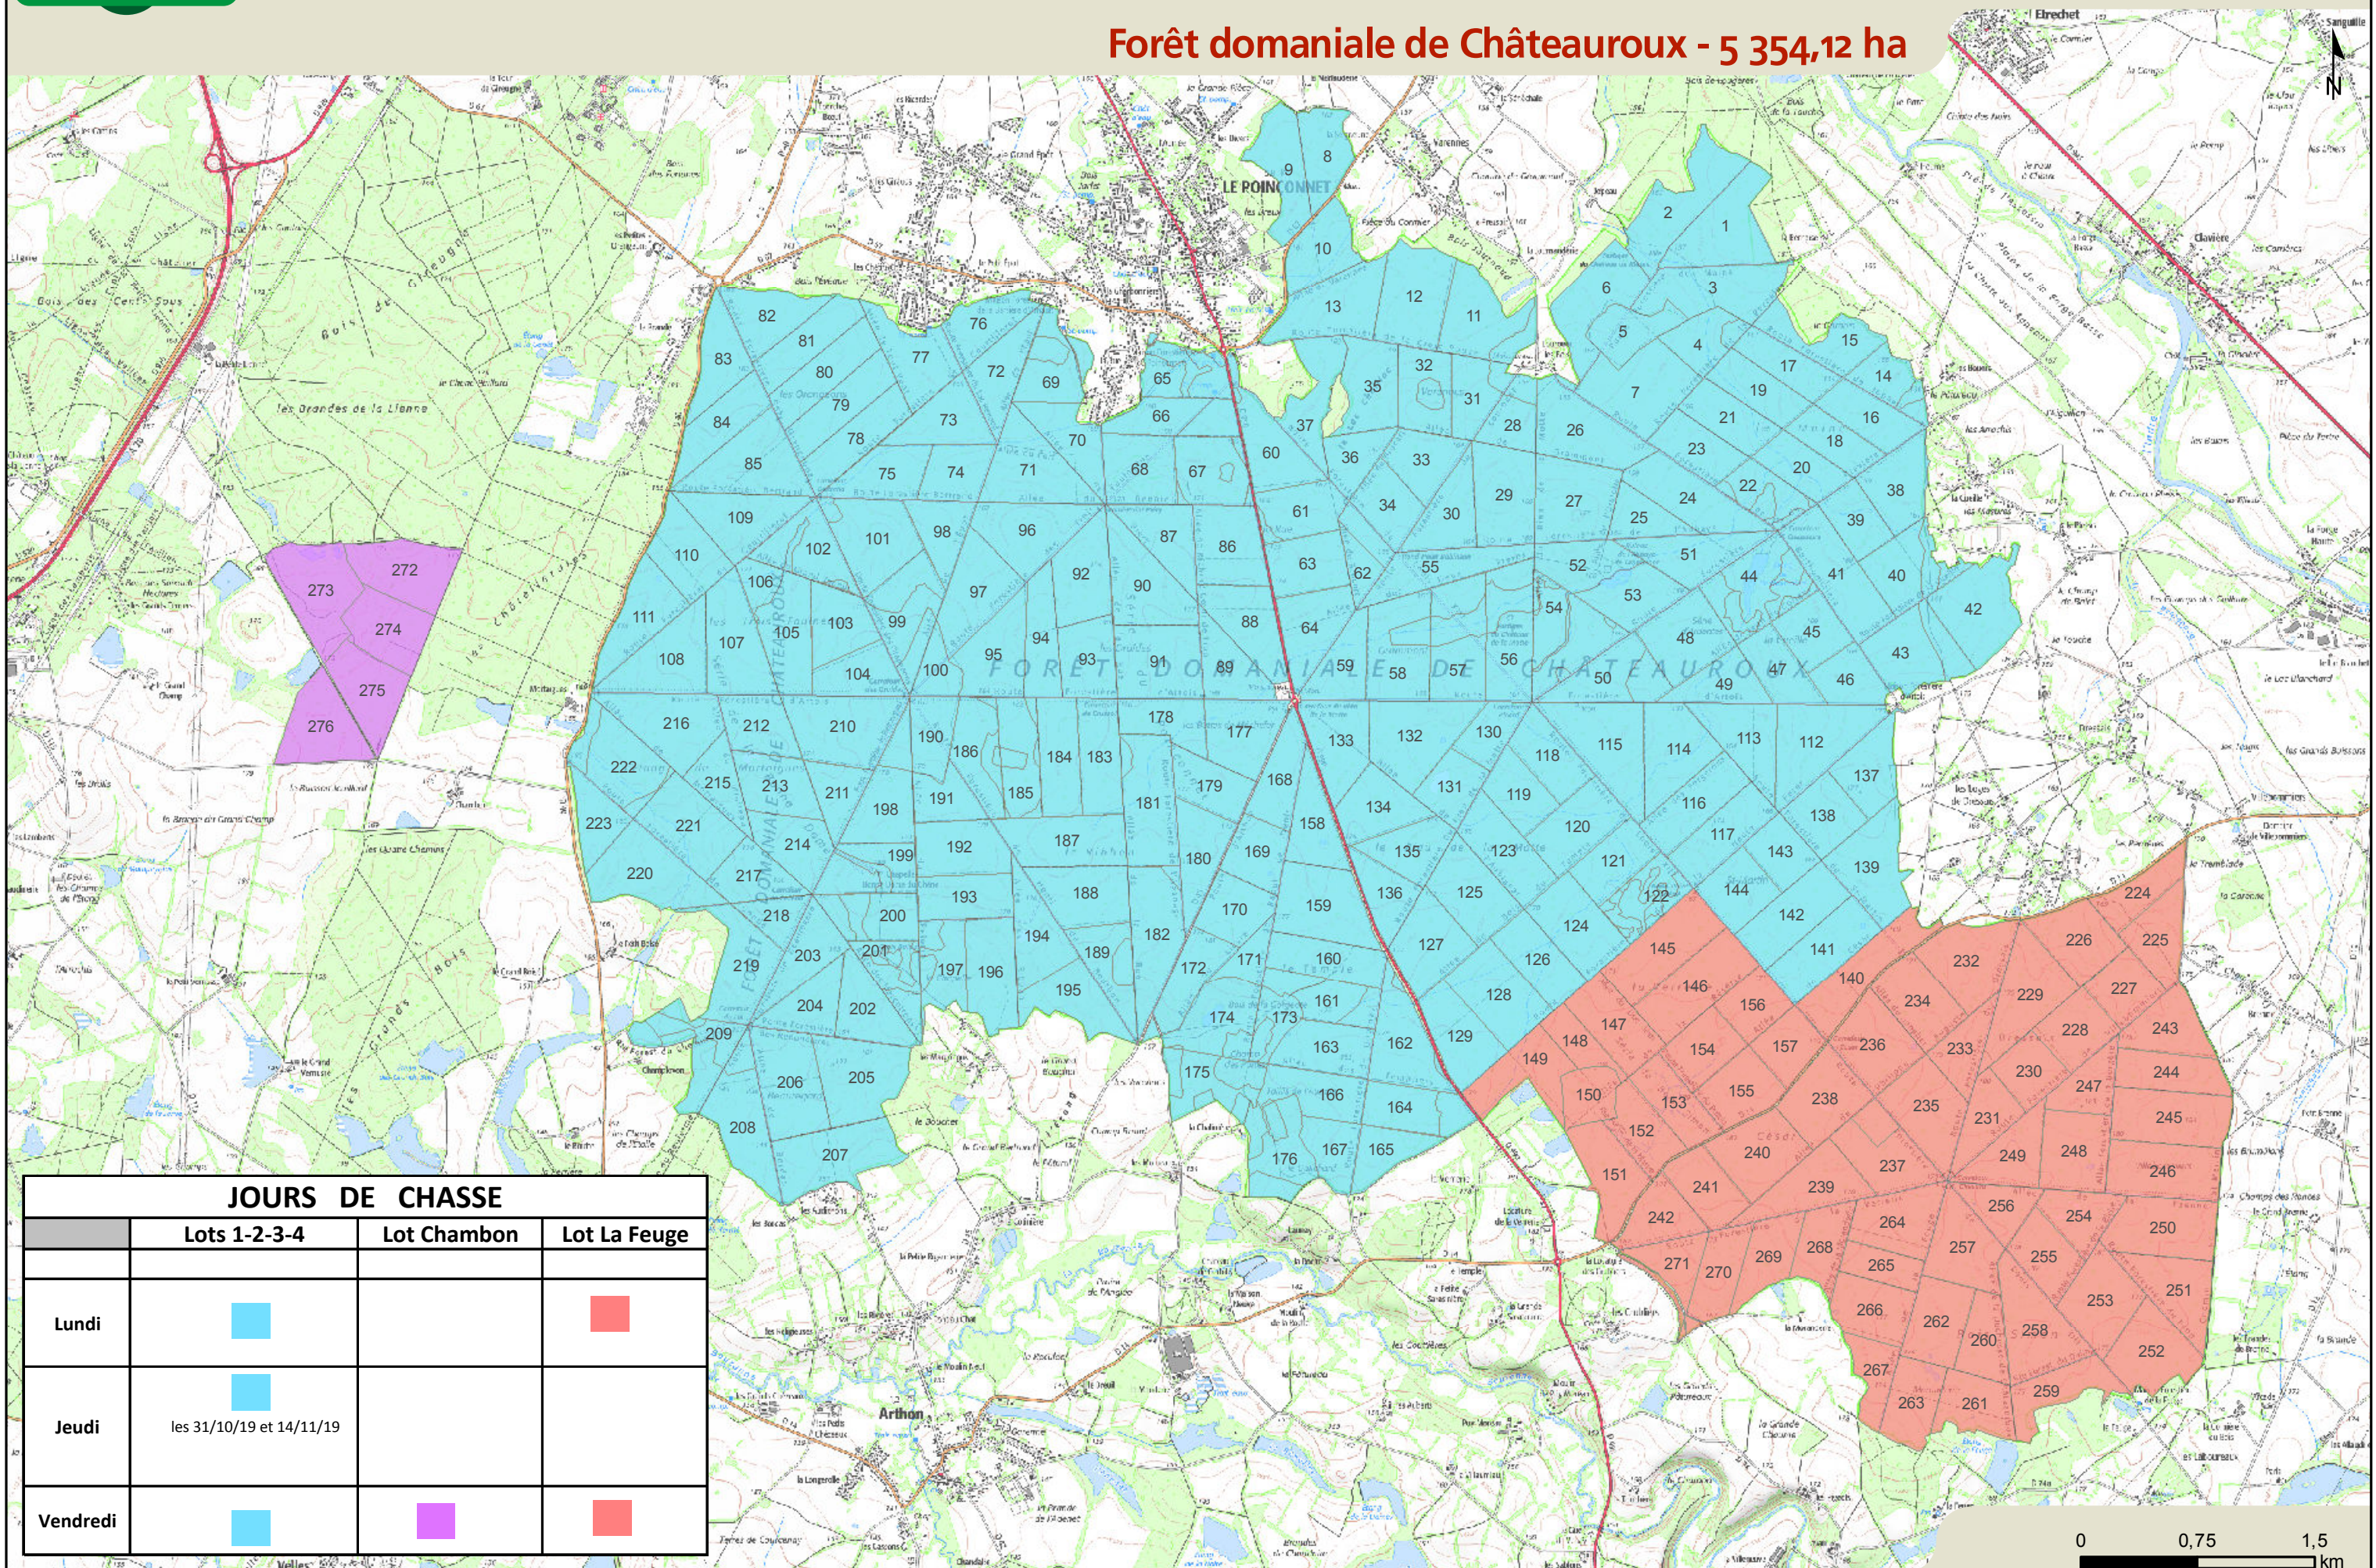

Forêt domaniale de Châteauroux - 5 354,12 ha

JOURS DE CHASSE

	Lots 1-2-3-4	Lot Chambon	Lot La Feuge
Lundi	■		■
Jeudi	■ les 31/10/19 et 14/11/19		
Vendredi	■	■	■